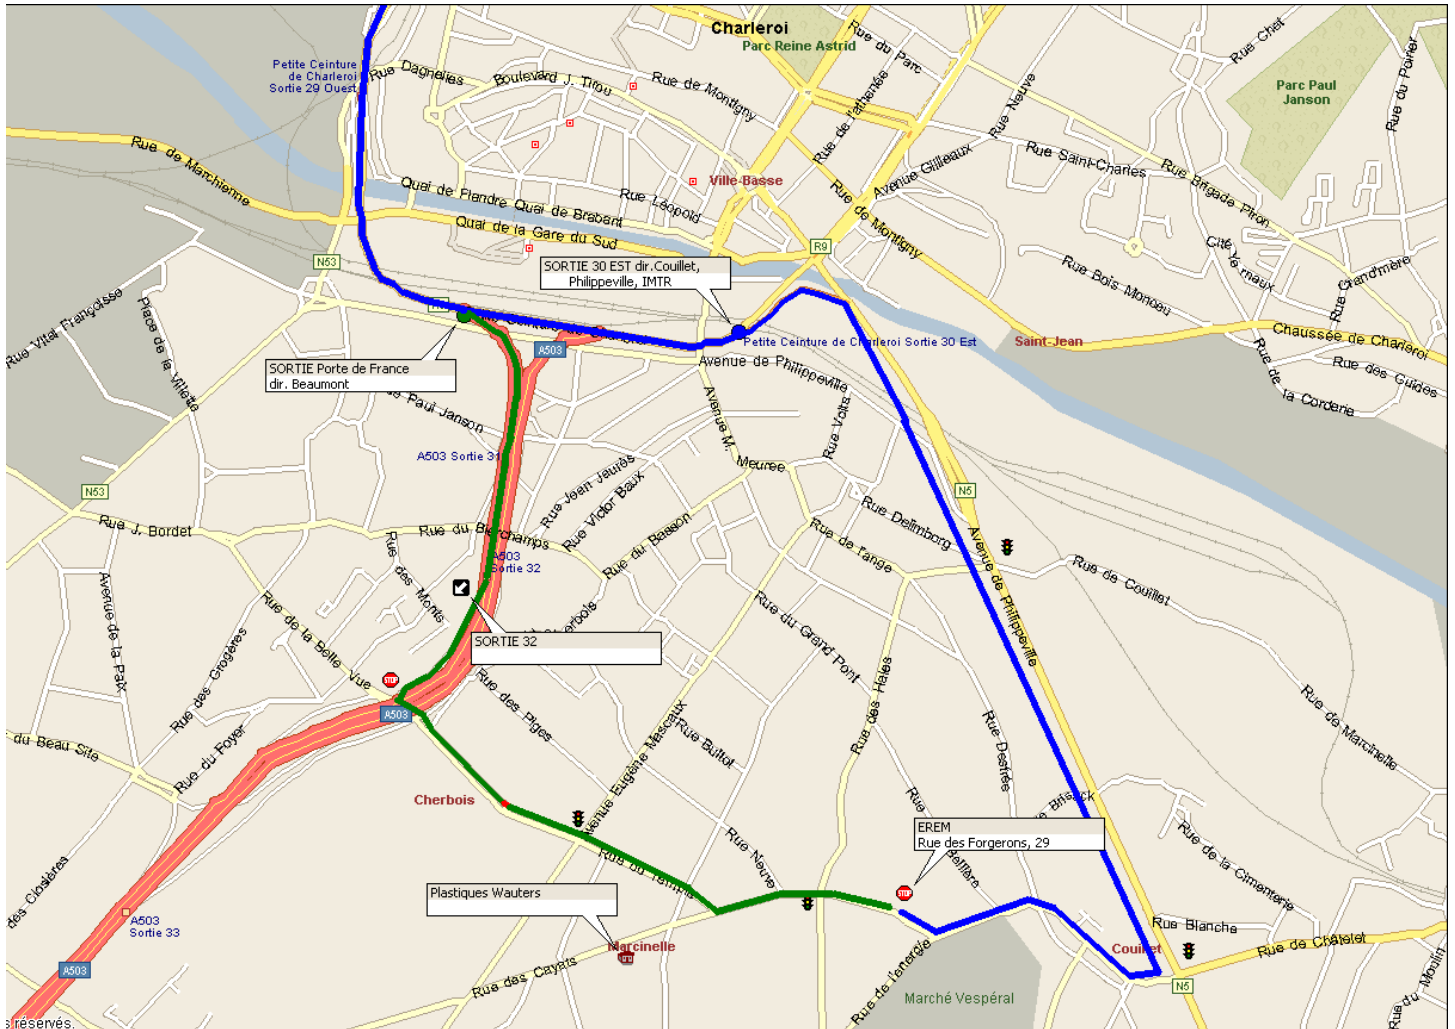

Itinéraire (bleu) à suivre venant de l'autoroute Bruxelles – Charleroi :

- ☞ Aller jusqu'à la fin de l'autoroute ; elle aboutit sur le petit ring de Charleroi
- ☞ Sur le ring, prendre la **sortie 30 EST** qui surplombe le bâtiment de ALSTOM *direction Châtelet, Couillet, IMTR*
- ☞ Vous êtes sur l'avenue de Philippeville
  - ☞ Au 3<sup>ème</sup> feu, tourner à droite, *direction Marcinelle, Plastiques Wauters, Marché de gros*
  - ☞ Vous êtes dans la rue de Châtelet
  - ☞ Après être passé devant l'école hôtelière (à main gauche), au carrefour en Y *suivre Plastiques Wauters*